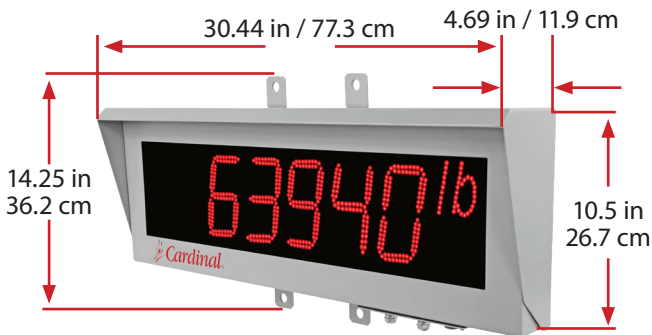

SB550

REMOTE DISPLAY

원거리무계표시기

- 높은 가시성 250피트/75m 가시 범위
- 보기 쉬운 13 cm/ 5 inch 높이의 대형 2열 LED 숫자
- 분체 도장된 강철, 방수 IP65 등급 외함(강우/차광막 포함)
- 쉬운 설치를 위한 4개의 장착 플랜지 포함
- 완전한 어둠에서 직사광선에서도 주변광 수준을 감지합니다.
- 모든 현재 및 이전의 카디날 표시기 및 다른 제조업체의 대부분의 표시기와 호환 가능
- 1200 ~ 115.2k에서 선택 가능한 전송 속도(20mA 전류 루프는 9600bps로 제한됨)로 RS232 또는 RS485용으로 구성 가능

확실한 무게 자료 표시 옥외 먼 거리에서도 인식

SB550

EXCELLENT WEIGHT DATA VISIBILITY IN OUTDOOR APPLICATIONS AND FROM DISTANCES

SB550 원거리 무게 표시기

글자 높이	5 inch / 2.7 cm
표시기 형	고휘도 두 줄 LED
문자의 수	7-segment, 6 digits 10진 점
단위	lb, kg와 설정명(G, N)
환경 밝기 수준	완전 암흑~ 직사광선
표시 용량	-99999~ 999999
가시거리	~ 250 ft / 76 m
가시각도	+/- 70 도
입력 자료	RS-232, RS-485, 20mA 순환전류
전송 속도	1200 bps ~ 115200 bps 선택가(주: 20mA 전류순환은 9600 bps까지)
외함 형태	연철도장, 전천후 IP65-급
전원	115~ 230V AC (50/ 60 Hz)
동작 온도	-5~ +160 °F (-20~ +70 °C)
제품 크기	30.44 W x 4.69 D x 10.5 H [14.25 in H w/ 설치플랜지 포함] (77.3 cm W x 11.9 cm D x 26.7 cm H [36.2 cm H 설치플랜지 포함])