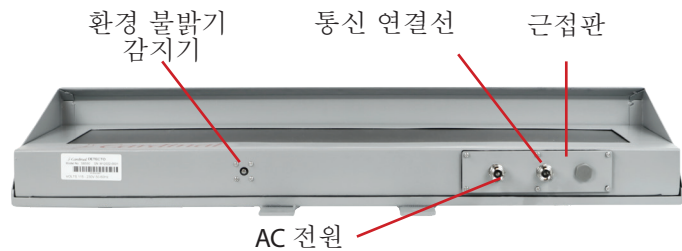

SB550

REMOTE DISPLAY

원거리무계표시기

- 높은 가시성 250피트/75m 가시 범위
- 보기 쉬운 13 cm/ 5 inch 높이의 대형 2열 LED 숫자
- 분체 도장된 강철, 방수 IP65 등급 외함(강우/차광막 포함)
- 쉬운 설치를 위한 4개의 장착 플랜지 포함
- 완전한 어둠에서 직사광선에서도 주변광 수준을 감지합니다.
- 모든 현재 및 이전의 카디날 표시기 및 다른 제조업체의 대부분의 표시기와 호환 가능
- 1200 ~ 115.2k에서 선택 가능한 전송 속도(20mA 전류 루프는 9600bps로 제한됨)로 RS232 또는 RS485용으로 구성 가능

확실한 무게 자료 표시 옥외 먼 거리에서도 인식

SB550

EXCELLENT WEIGHT DATA VISIBILITY IN OUTDOOR APPLICATIONS AND FROM DISTANCES

SB550 원거리 무게 표시기

글자 높이	5 inch / 2.7 cm
표시기 형	고휘도 두 줄 LED
문자의 수	7-segment, 6 digits 10진 점
단위	lb, kg와 설정명(G, N)
환경 밝기 수준	완전 암흑~ 직사광선
표시 용량	-99999~ 999999
가시거리	~ 250 ft / 76 m
가시각도	+/- 70 도
입력 자료	RS-232, RS-485, 20mA 순환전류
전송 속도	1200 bps ~ 115200 bps 선택가(주: 20mA 전류순환은 9600 bps까지)
외함 형태	연철도장, 전천후 IP65-급
전원	115~ 230V AC (50/ 60 Hz)
동작 온도	-5~ +160 °F (-20~ +70 °C)
제품 크기	30.44 W x 4.69 D x 10.5 H [14.25 in H w/ 설치플랜지 포함] (77.3 cm W x 11.9 cm D x 26.7 cm H [36.2 cm H 설치플랜지 포함])